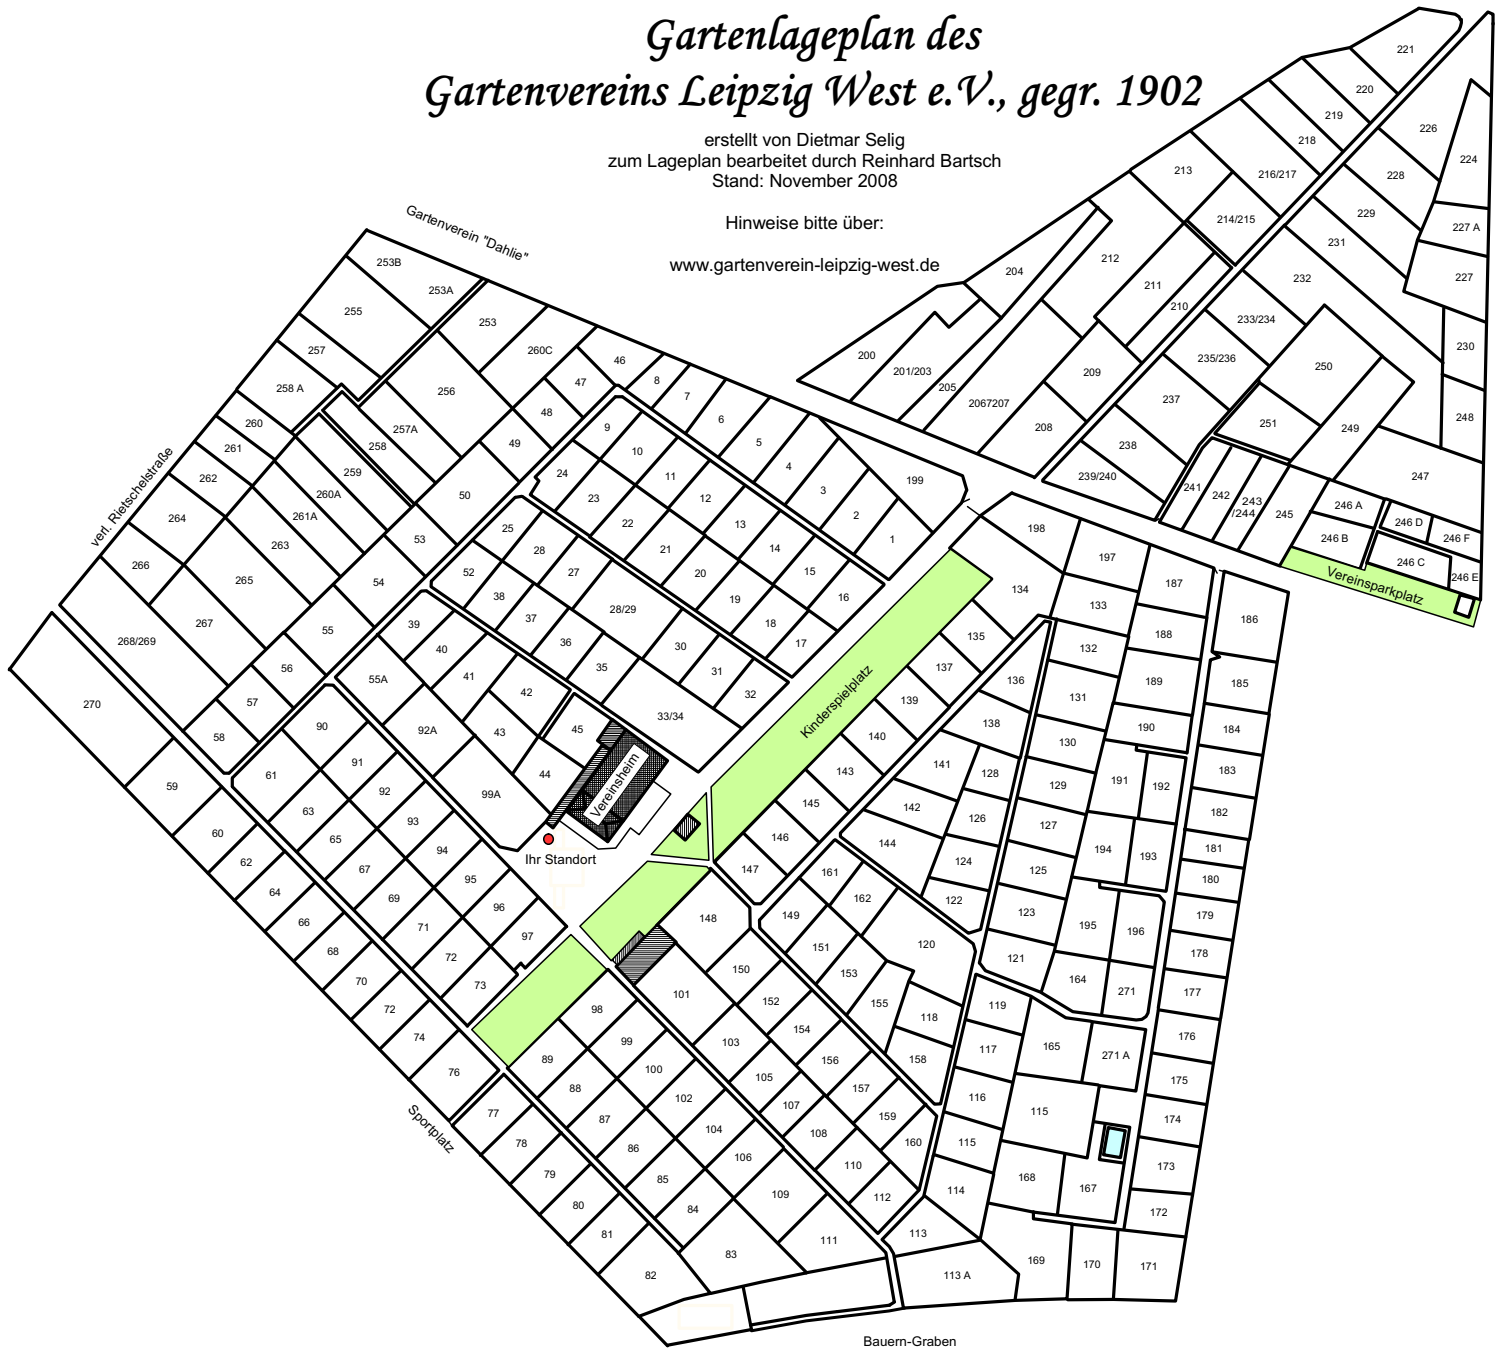

Gartenlageplan des Gartenvereins Leipzig West e.V., gegr. 1902

erstellt von Dietmar Selig
zum Lageplan bearbeitet durch Reinhard Bartsch
Stand: November 2008

Hinweise bitte über:

www.gartenverein-leipzig-west.de

Hans Driesch Straße